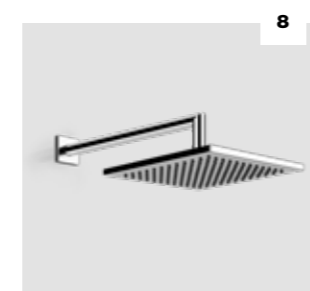

SHOWER

Finishes List

#031 Chrome

#149 Finox Brushed Nickel

#299 Matte Black

10. 47376 200X200 MM
WALL-MOUNTED SHOWERHEAD /
SOFFIONE DOCCIA DA PARETE
47374 CEILING-MOUNTED / DA
SOFFITTO