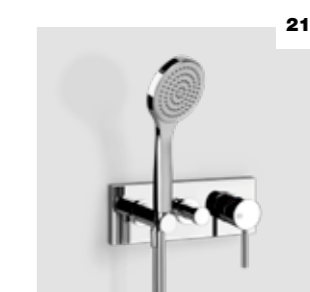

19. 38473_44664
BUILT-IN MIXER, TWO-WAY /
MISCELATORE MONOCOMANDO AD
INCASSO, DUE USCITE
38455_44662 ONE-WAY / UNA USCITA

20. 38473_44667
BUILT-IN MIXER, TWO-WAY /
MISCELATORE MONOCOMANDO AD
INCASSO, DUE USCITE