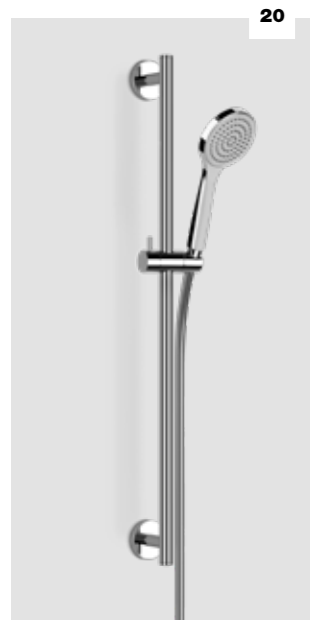

19

19. 47306
SLIDING RAIL WITH ANTIMLIMESTONE
HANDSHOWER WITH WATER OUTLET /
ASTA SALISCENDI CON DOCCETTA
ANTICALCARE CON PRESA ACQUA
47310 THREE-SETTINGS / TRE GETTI

20. 47304
SLIDING RAIL WITH ANTIMLIMESTONE
HANDSHOWER /
ASTA SALISCENDI CON DOCCETTA
ANTICALCARE
47308 THREE-SETTINGS / TRE GETTI
47302 SLIDING RAIL / ASTA SALISCENDI

22

21

23

20

24

25

26

21. 47323
SHOWER SET / SET DOCCIA

22. 38723
SHOWER SET / SET DOCCIA

23. 38726
SHOWER SET / SET DOCCIA

24. 20029
SHOWER SET / SET DOCCIA

27

25. 14372
ANTILIMESTONE HANDSHOWER /
DOCCETTA ANTICALCARE

26. 47254
ANTILIMESTONE HANDSHOWER /
DOCCETTA ANTICALCARE

27. 47255
THREE-SETTING ANTIMLIMESTONE
HANDSHOWER / DOCCETTA
ANTICALCARE TRE GETTI
38773 WHITE INSERT/INSERTO BIANCO
38775 BLACK INSERT/INSERTO NERO

1. 38827
STANDING SOAP HOLDER /
PORTA SAPONE D'APPOGGIO
38803 WALL-MOUNTED / A MURO

1

2. 38809
WALL-MOUNTED TUMBLER HOLDER /
PORTA BICCHIERE A MURO
38833 STANDING / D'APPOGGIO

2

3

4

5

4. 38957
WALL-MOUNTED BRUSH HOLDER /
PORTA SCOPINO A MURO
38953 STANDING / D'APPOGGIO

6

5. 38849
WALL-MOUNTED PAPER ROLL HOLDER /
PORTA ROTOLO A MURO
38915 DOUBLE / DOPPIO
38855 WITH COVER / CON COPERCHIO

7

6. 38942
STANDING SET WITH PAPER ROLL
HOLDER AND BRUSH HOLDER /
PIANTANA CON PORTA ROTOLO E
PORTA SCOPINO

7. 38939
FREESTANDING TOWEL RAIL /
PIANTANA PORTA SALVIETTA

Finishes List

#031 Chrome

#149 Finox Brushed Nickel

#299 Matte Black

ACCESSORIES

9

10

11

12

13

14

15

12. 38921
WALL-MOUNTED ROBE HOOK /
APPENDINO A MURO

13. 38950
SHELF 60 CM / MENSOLA 60 CM

14. 38861
BATH OR SHOWER SHELF / MENSOLA
PER VASCA O DOCCIA

15. 38945
SHELF 30 CM / MENSOLA 30 CM
38947 45 CM
38949 60 CM