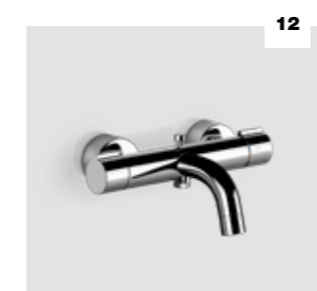

10. 18607
BIDET MIXER /
MISCELATORE MONOCOMANDO BIDET

11. 18613
EXTERNAL BATH MIXER /
MISCELATORE MONOCOMANDO
ESTERNO VASCA

12. 18711
EXTERNAL BATH THERMOSTATIC MIXER /
MISCELATORE TERMOSTATICO

13. 18637
THREE-HOLE BATH MIXER /
GRUPPO BORDO VASCA TRE FORI

14. 18643
THREE-HOLE BATH MIXER /
GRUPPO BORDO VASCA TRE FORI