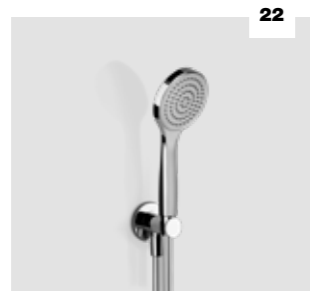

19

19. 47306
SLIDING RAIL WITH ANTIMLIMESTONE
HANDSHOWER WITH WATER OUTLET /
ASTA SALISCENDI CON DOCCETTA
ANTICALCARE CON PRESA ACQUA
47310 THREE-SETTINGS / TRE GETTI

20. 47304
SLIDING RAIL WITH ANTIMLIMESTONE
HANDSHOWER /
ASTA SALISCENDI CON DOCCETTA
ANTICALCARE
47308 THREE-SETTINGS / TRE GETTI
47302 SLIDING RAIL / ASTA SALISCENDI

22

21

23

20

24

25

26

21. 47323
SHOWER SET / SET DOCCIA

22. 38723
SHOWER SET / SET DOCCIA

23. 38726
SHOWER SET / SET DOCCIA

24. 20029
SHOWER SET / SET DOCCIA

27

25. 14372
ANTILIMESTONE HANDSHOWER /
DOCCETTA ANTICALCARE

26. 47254
ANTILIMESTONE HANDSHOWER /
DOCCETTA ANTICALCARE

27. 47255
THREE-SETTING ANTIMLIMESTONE
HANDSHOWER / DOCCETTA
ANTICALCARE TRE GETTI
38773 WHITE INSERT/INSERTO BIANCO
38775 BLACK INSERT/INSERTO NERO

1. 38827
STANDING SOAP HOLDER /
PORTA SAPONE D'APPOGGIO
38803 WALL-MOUNTED / A MURO

1

2. 38809
WALL-MOUNTED TUMBLER HOLDER /
PORTA BICCHIERE A MURO
38833 STANDING / D'APPOGGIO

2

3

4

5

4. 38957
WALL-MOUNTED BRUSH HOLDER /
PORTA SCOPINO A MURO
38953 STANDING / D'APPOGGIO

6

5. 38849
WALL-MOUNTED PAPER ROLL HOLDER /
PORTA ROTOLO A MURO
38915 DOUBLE / DOPPIO
38855 WITH COVER / CON COPERCHIO

7

6. 38942
STANDING SET WITH PAPER ROLL
HOLDER AND BRUSH HOLDER /
PIANTANA CON PORTA ROTOLO E
PORTA SCOPINO

7. 38939
FREESTANDING TOWEL RAIL /
PIANTANA PORTA SALVIETTA

Finishes List

#031 Chrome

#149 Finox Brushed Nickel

#299 Matte Black

ACCESSORIES

9

10

11

12

13

14

15

12. 38921
WALL-MOUNTED ROBE HOOK /
APPENDINO A MURO

13. 38950
SHELF 60 CM / MENSOLA 60 CM

14. 38861
BATH OR SHOWER SHELF / MENSOLA
PER VASCA O DOCCIA

15. 38945
SHELF 30 CM / MENSOLA 30 CM
38947 45 CM
38949 60 CM