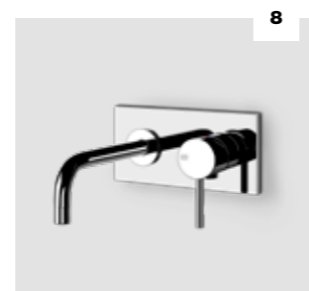

VIA TORTONA

Finishes List

#031 Chrome

#149 Finox Brushed Nickel

#299 Matte Black

1. 18601
BASIN MIXER /
MISCELATORE MONOCOMANDO LAVABO
18602 WITHOUT WASTE / SENZA
SCARICO

2. 18603
HIGH VERSION BASIN MIXER /
MISCELATORE MONOCOMANDO
LAVABO ALTO
18604 WITHOUT WASTE / SENZA
SCARICO

3. 18605
HIGH VERSION BASIN MIXER /
MISCELATORE MONOCOMANDO
LAVABO ALTO
18606 WITHOUT WASTE / SENZA
SCARICO

6. 38315_19712
BUILT-IN MIXER, ONE-WAY /
MISCELATORE MONOCOMANDO AD
INCASSO, UNA USCITA

7. 38780 166 MM
WALL-MOUNTED SPOUT /
BOCCA DA PARETE
38783 231 MM
44285 100 MM

8. 38497_44823 147 MM
BUILT-IN MIXER WITH SPOUT, WITHOUT
WASTE /
MISCELATORE MONOCOMANDO AD
INCASSO CON
BOCCA, SENZA SCARICO
38497_44827 212 MM

9. 38498_44825
BUILT-IN MIXER WITH SPOUT, WITHOUT
WASTE /
MISCELATORE MONOCOMANDO AD
INCASSO CON BOCCA, SENZA SCARICO
ESTERNO VASCA

4. 18621
MEDIUM BASIN SPOUT /
BOCCA LAVABO MEDIO
18623 WITHOUT WASTE / SENZA
SCARICO

5. 18700
SEPARATE CONTROL /
COMANDO SEPARATO

10. 18607
BIDET MIXER /
MISCELATORE MONOCOMANDO BIDET

11. 18613
EXTERNAL BATH MIXER /
MISCELATORE MONOCOMANDO
ESTERNO VASCA

12. 18711
EXTERNAL BATH THERMOSTATIC MIXER /
MISCELATORE TERMOSTATICO

13. 18637
THREE-HOLE BATH MIXER /
GRUPPO BORDO VASCA TRE FORI

14. 18643
THREE-HOLE BATH MIXER /
GRUPPO BORDO VASCA TRE FORI

15. 38785 167 MM
BATH SPOUT /
BOCCA DI EROGAZIONE VASCA
38787 233 MM

16. 38389_24943
FREESTANDING EXTERNAL BATH
MIXER /
PIANTANA ESTERNO VASCA

17. 18731
EXTERNAL SHOWER THERMOSTATIC
MIXER /
MISCELATORE TERMOSTATICO
ESTERNO DOCCIA

18. 18631
EXTERNAL SHOWER MIXER /
MISCELATORE MONOCOMANDO
ESTERNO DOCCIA

19. 38473_44664
BUILT-IN MIXER, TWO-WAY /
MISCELATORE MONOCOMANDO AD
INCASSO, DUE USCITE
38455_44662 ONE-WAY / UNA USCITA