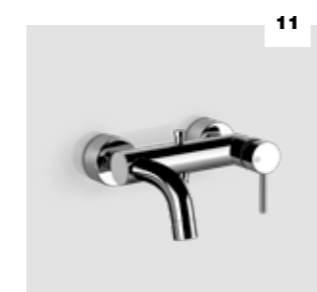

10. 18607
BIDET MIXER /
MISCELATORE MONOCOMANDO BIDET

11. 18613
EXTERNAL BATH MIXER /
MISCELATORE MONOCOMANDO
ESTERNO VASCA

12. 18711
EXTERNAL BATH THERMOSTATIC MIXER /
MISCELATORE TERMOSTATICO

13. 18637
THREE-HOLE BATH MIXER /
GRUPPO BORDO VASCA TRE FORI

14. 18643
THREE-HOLE BATH MIXER /
GRUPPO BORDO VASCA TRE FORI