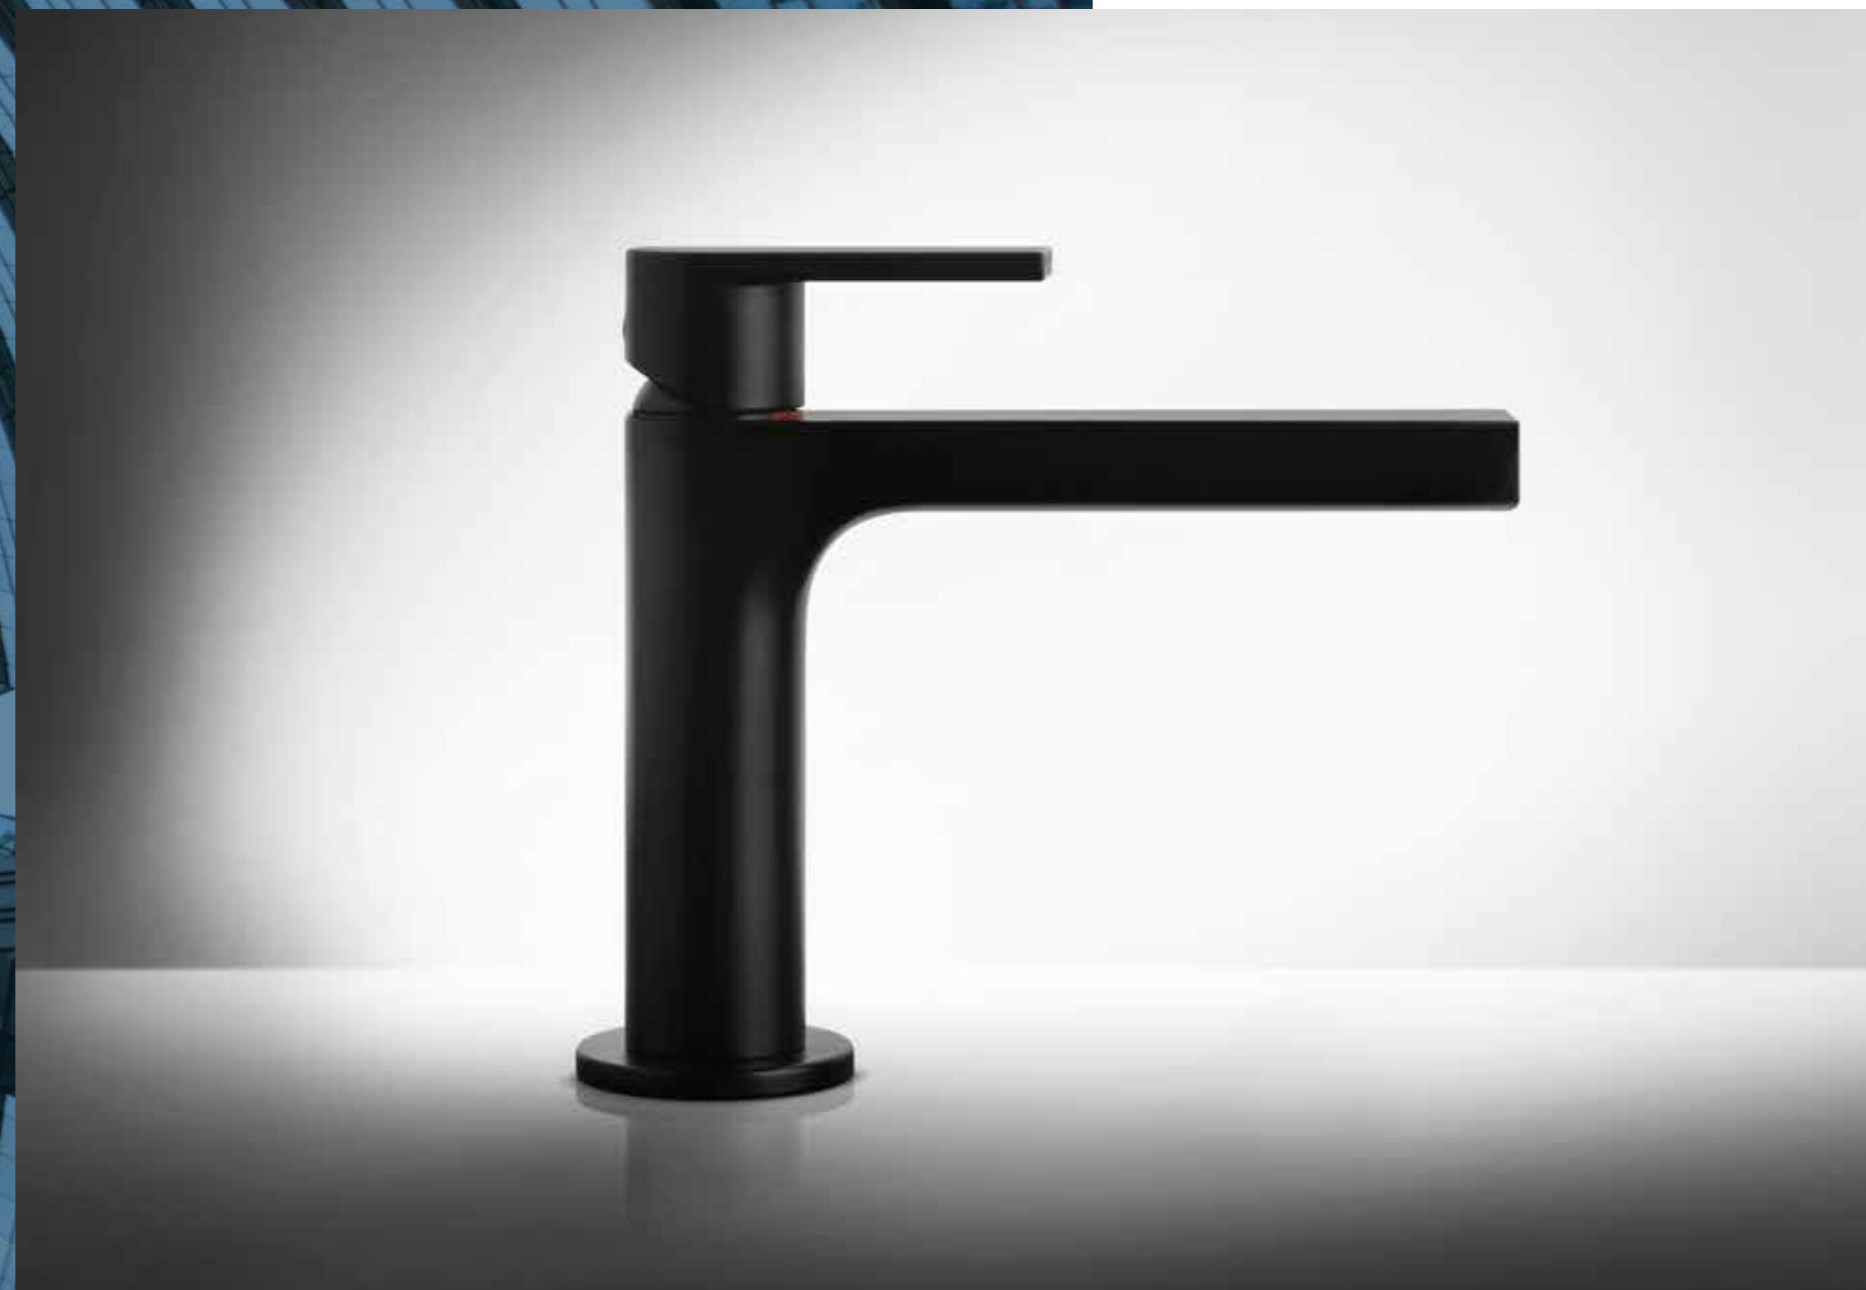

The most popular color in fashion all over the world has finally appeared in bathroom decor. In taps and fittings field, black matt represents an astonishing original direction compared to the most common metal surfaces. Juxtaposing matt and shining surfaces can create very interesting contrasts and pleasant decorative effects.

Gessi offers the chance to realize this innovative look in every home. Via Manzoni Collection, more and more appreciated, is now available in a prestigious velvet matt black finishing, beside to the traditional chrome and steel.

Il colore più in voga nel mondo della moda ha finalmente fatto la propria apparizione anche nell'arredo del bagno. Nella rubinetteria, il nero opaco rappresenta una sorprendente deviazione rispetto alle più usuali superfici di metallo. Giustapporre superfici opache e brillanti può in effetti creare contrapposizioni molto interessanti ed effetti decorativi innovativi e piacevoli.

Gessi offre la possibilità di realizzare nella propria casa questo look innovativo e sempre più apprezzato, anche con la sua Collezione Via Manzoni, ora disponibile in una prestigiosa finitura nera opaca vellutata, oltre all'abituale cromo lucido e acciaio.

GESSI
EMPORIO

VIA MANZONI

BLACK EDITION