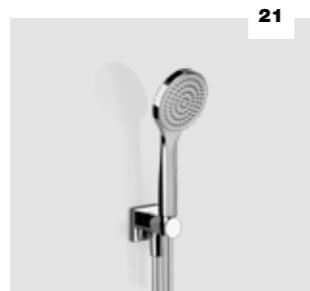

19

19. 47306
SLIDING RAIL WITH ANTIMLIMESTONE
HANDSHOWER WITH WATER OUTLET /
ASTA SALISCENDI CON DOCCETTA
ANTICALCARE CON PRESA ACQUA
47310 THREE-SETTINGS / TRE GETTI

20. 47304
SLIDING RAIL WITH ANTIMLIMESTONE
HANDSHOWER /
ASTA SALISCENDI CON DOCCETTA
ANTICALCARE
47308 THREE-SETTINGS / TRE GETTI
47302 SLIDING RAIL / ASTA SALISCENDI

22

21

23

20

24

25

26

21. 47323
SHOWER SET / SET DOCCIA

22. 38723
SHOWER SET / SET DOCCIA

23. 38726
SHOWER SET / SET DOCCIA

24. 20029
SHOWER SET / SET DOCCIA

27

25. 14372
ANTILIMESTONE HANDSHOWER /
DOCCETTA ANTICALCARE

26. 47254
ANTILIMESTONE HANDSHOWER /
DOCCETTA ANTICALCARE

27. 47255
THREE-SETTING ANTIMLIMESTONE
HANDSHOWER / DOCCETTA
ANTICALCARE TRE GETTI
38773 WHITE INSERT/INSERTO BIANCO
38775 BLACK INSERT/INSERTO NERO

1. 38827
STANDING SOAP HOLDER /
PORTA SAPONE D'APPOGGIO
38803 WALL-MOUNTED / A MURO

1

2. 38809
WALL-MOUNTED TUMBLER HOLDER /
PORTA BICCHIERE A MURO
38833 STANDING / D'APPOGGIO

2

3

4

5

4. 38957
WALL-MOUNTED BRUSH HOLDER /
PORTA SCOPINO A MURO
38953 STANDING / D'APPOGGIO

6

5. 38849
WALL-MOUNTED PAPER ROLL HOLDER /
PORTA ROTOLO A MURO
38915 DOUBLE / DOPPIO
38855 WITH COVER / CON COPERCHIO

7

6. 38942
STANDING SET WITH PAPER ROLL
HOLDER AND BRUSH HOLDER /
PIANTANA CON PORTA ROTOLO E
PORTA SCOPINO

7. 38939
FREESTANDING TOWEL RAIL /
PIANTANA PORTA SALVIETTA

Finishes List

#031 Chrome

#149 Finox Brushed Nickel

#299 Matte Black

ACCESSORIES

9

10

11

12

13

14

15

12. 38921
WALL-MOUNTED ROBE HOOK /
APPENDINO A MURO

13. 38950
SHELF 60 CM / MENSOLA 60 CM

14. 38861
BATH OR SHOWER SHELF / MENSOLA
PER VASCA O DOCCIA

15. 38945
SHELF 30 CM / MENSOLA 30 CM
38947 45 CM
38949 60 CM